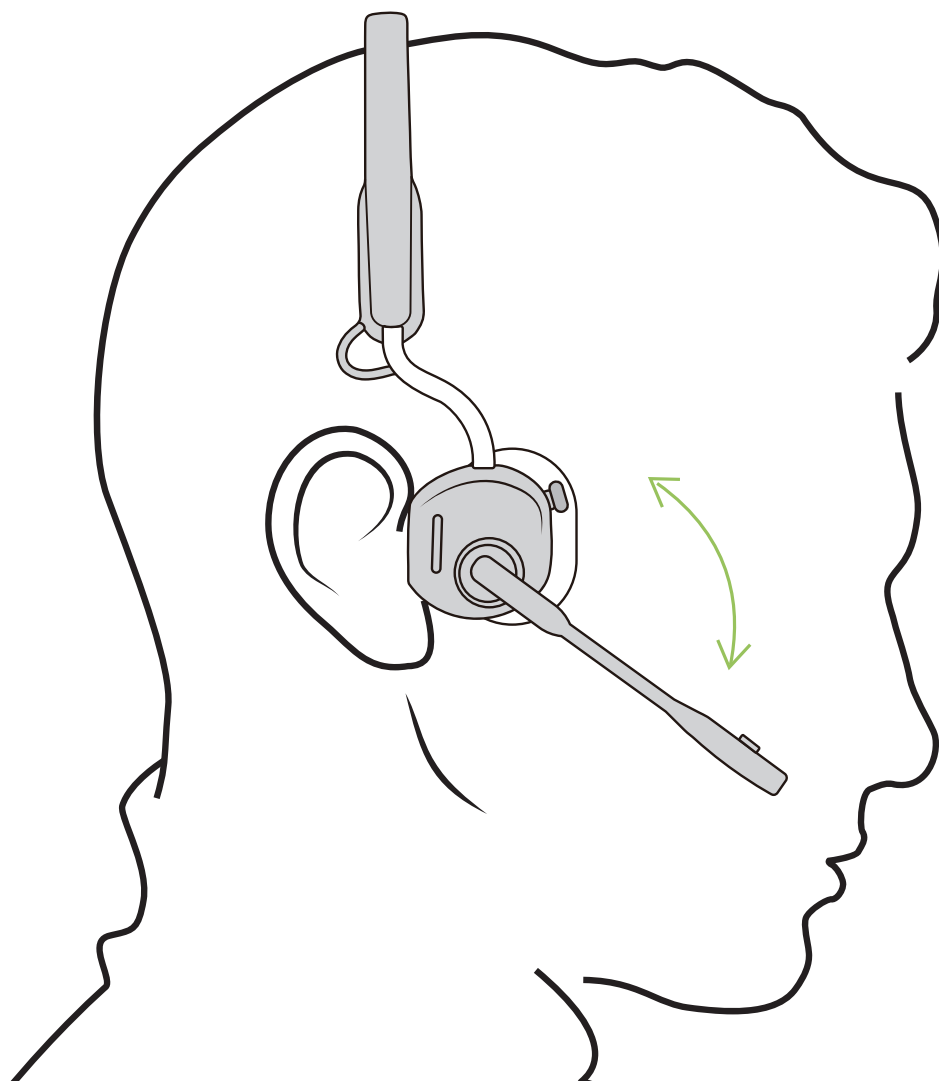

配置

*如要使用耳機播放音樂或接聽電話，請確保您在操作系統的音頻設定中將「Shokz Loop120」設定為默認輸入和輸出裝置。

如何佩戴

如何佩戴

1. 將耳機戴在頭上, 並將聲音振動單元置於耳朵前方。
2. 調整頭帶大小, 讓耳機舒適貼合。
3. 將麥克風調整至靠近嘴部的位置。
4. 如有需要, 請更換其他尺寸的減壓墊, 以獲得最佳舒適度和貼合度。

音樂和通話

調整音量

播放音樂時, 向上滑動可增大音量, 向下滑動可減小音量。