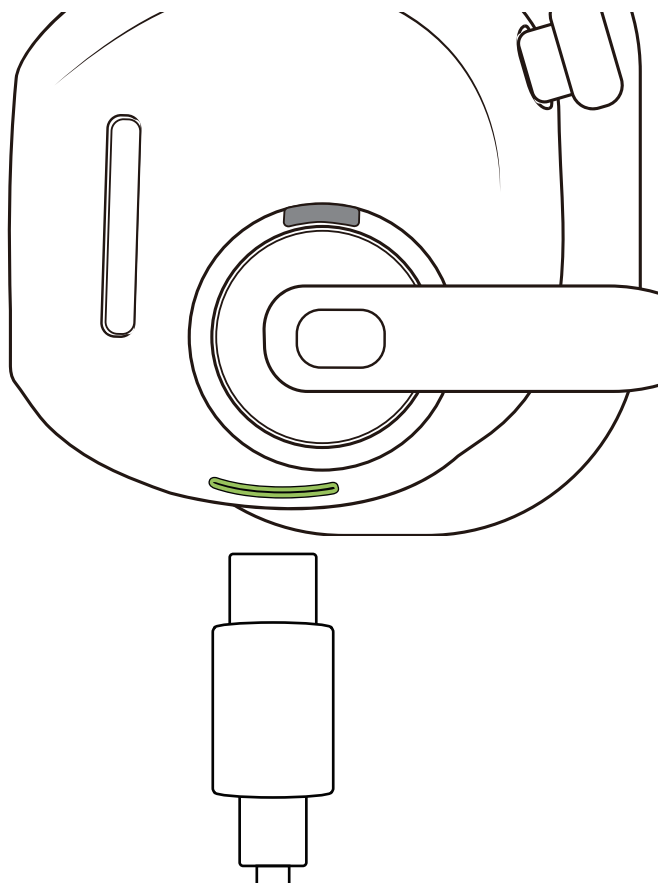

人聲增強模式
增強中頻, 適用於有聲讀物、Podcast等。

切換 EQ 模式

如何切換 EQ 模式：

在未播放音樂狀態下，按住靜音/取消靜音按鈕。

恢復原廠設定

1. 先確認耳機已關機。
2. 按住多功能按鈕, 直到 LED 指示燈紅藍交替閃爍。
3. 按住接聽/結束通話按鈕和靜音/取消靜音按鈕 5 秒鐘, 直到聽到嗶聲。

保養和維護

充電技巧