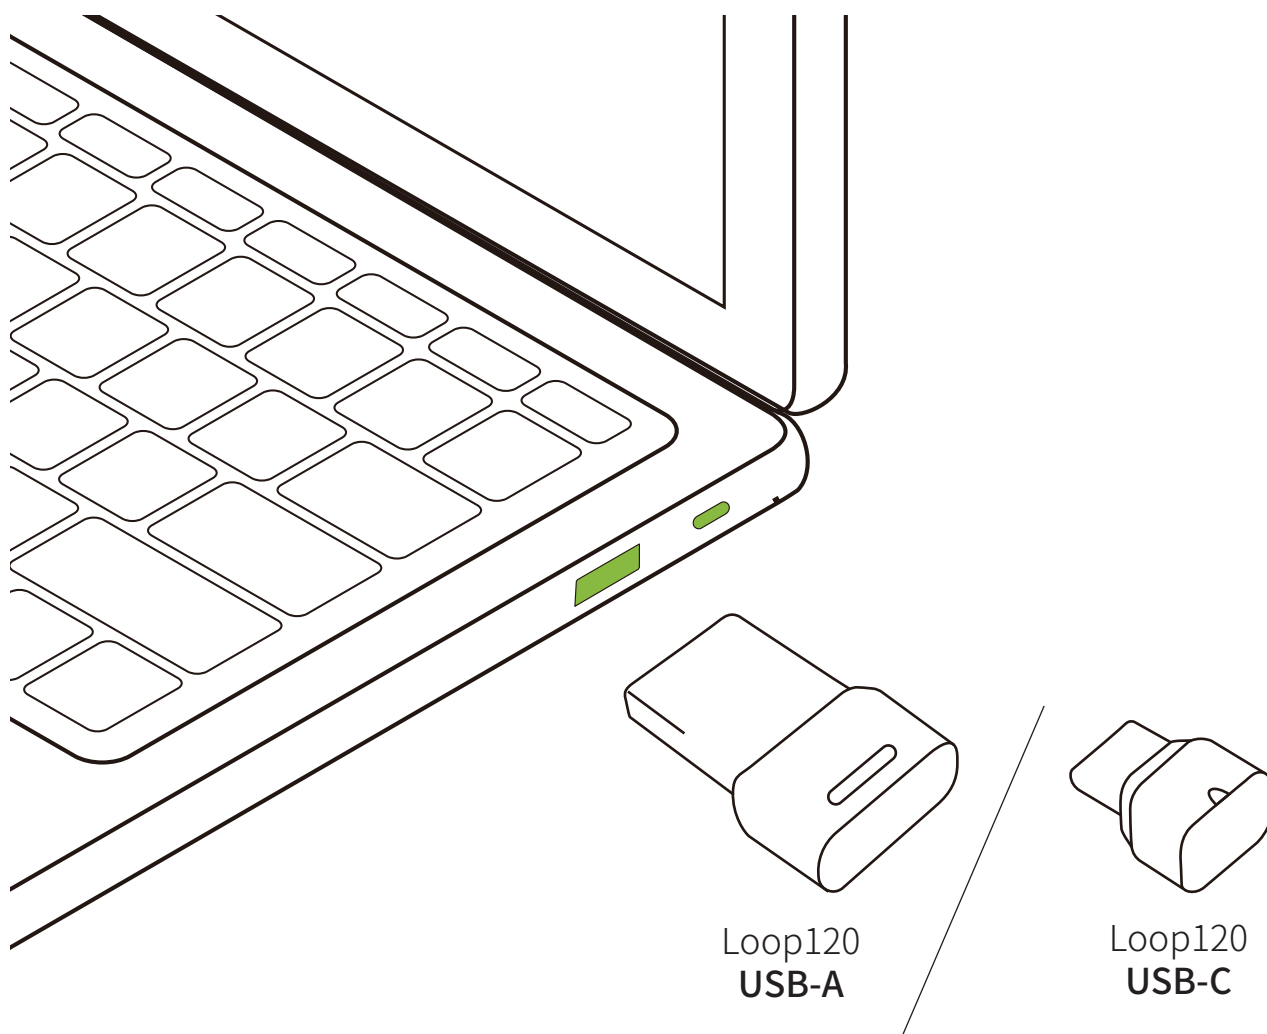

與電腦配對

1. 先確認耳機已開機。
2. 將隨附的無線轉接器插入電腦上的 USB 連接埠。
3. 當 USB 轉接器上的 LED 指示燈持續亮著青色燈號時, 代表連接已建立。

* 僅 UC 版本配備無線轉接器。若為非 UC 版本, 請造訪 www.shokz.com 購買無線轉接器 (如有需要)。