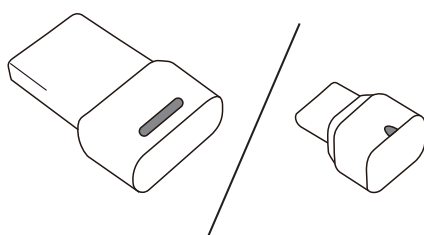

- 配對模式：紅藍燈交替閃爍
- 充電中：橙色燈常亮
- 電池已充滿：綠燈常亮
- 低電量指示：紅燈閃爍兩次
- 來電：綠燈閃爍
- 忙碌指示燈：紅燈常亮

②