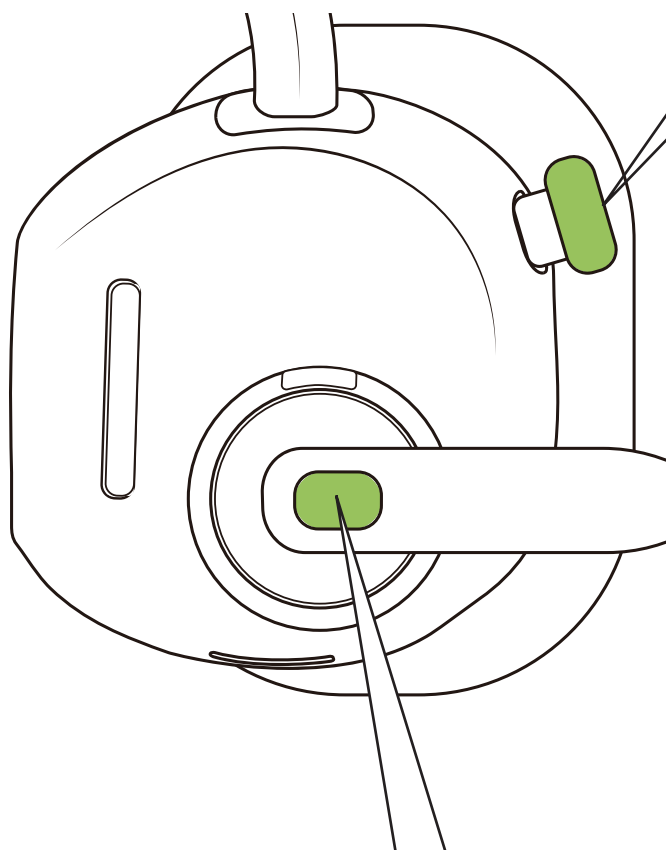

配置

*如要使用耳機播放音樂或接聽電話，請確保您在操作系統的音頻設定中將「Shokz Loop120」設定為默認輸入和輸出裝置。

如何佩戴

如何佩戴

1. 將耳機戴在頭上, 並將聲音振動單元置於耳朵前方。
2. 調整頭帶大小, 讓耳機舒適貼合。
3. 將麥克風調整至靠近嘴部的位置。
4. 如有需要, 請更換其他尺寸的減壓墊, 以獲得最佳舒適度和貼合度。

音樂和通話

調整音量

播放音樂時, 向上滑動可增大音量, 向下滑動可減小音量。