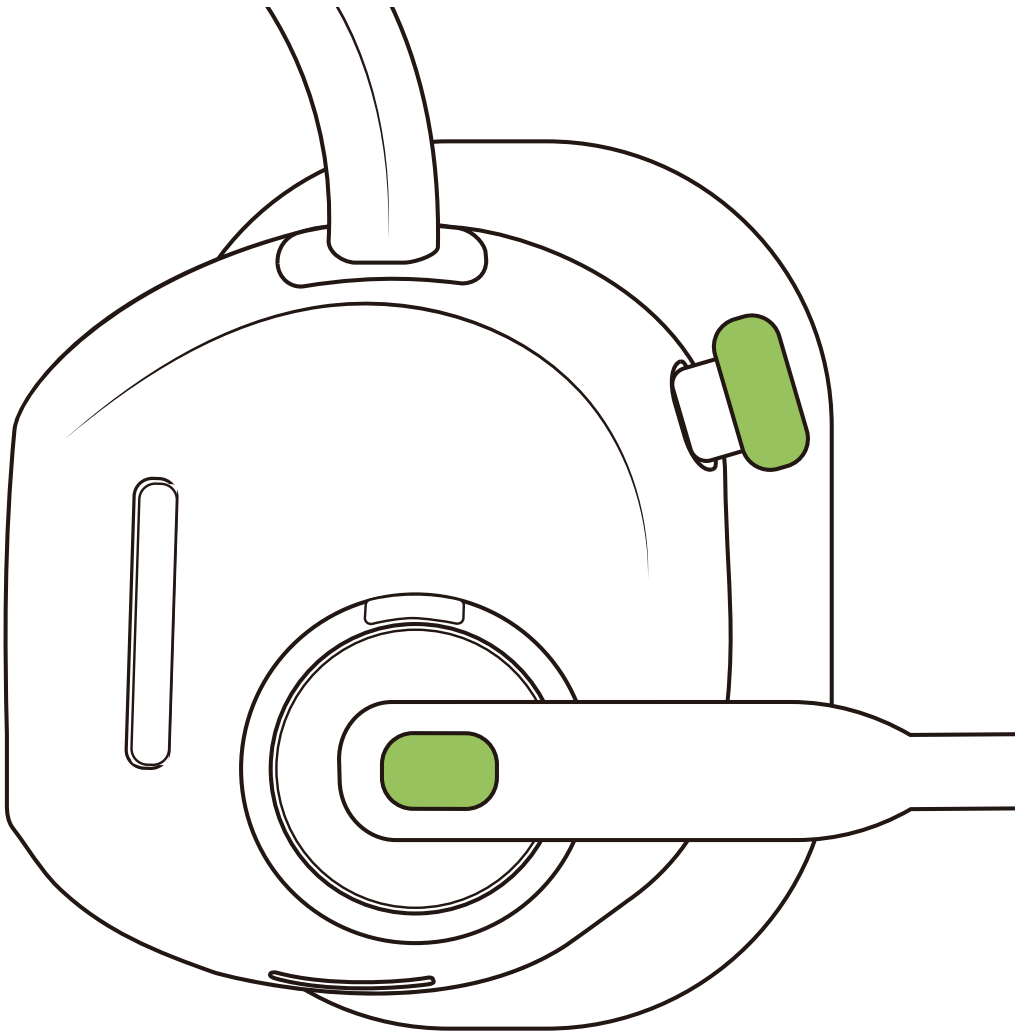

查看電池狀態

如何查看電池狀態：

在未播放音訊狀態下，按一下多功能按鈕或接聽/結束通話按鈕。