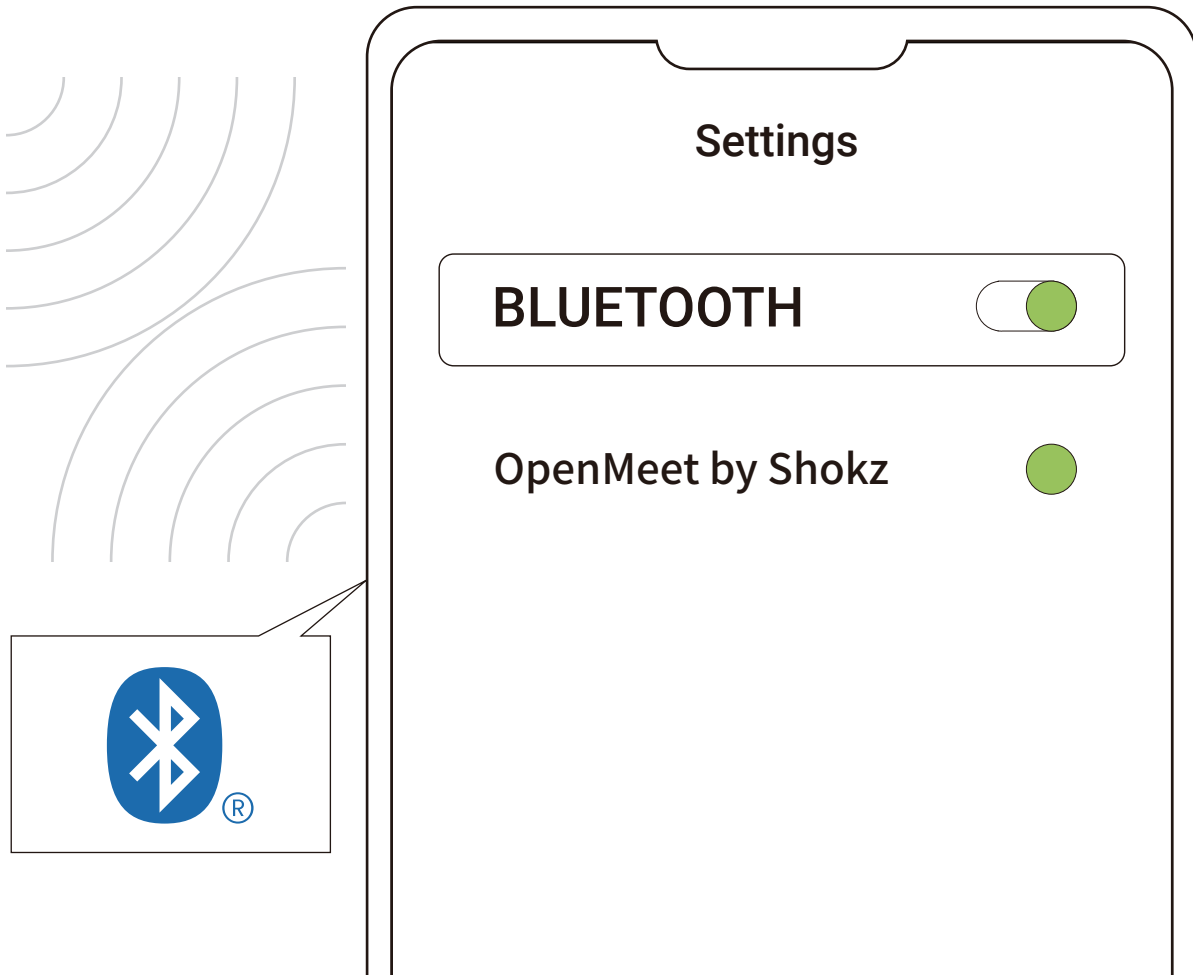

耳機控制項

* 麥克風僅用於語音通話。

開/關

開機：

按住多功能按鈕 2 秒鐘，直到 LED 指示燈閃爍藍光。

關機：

按住多功能按鈕 3 秒鐘，直到 LED 指示燈閃爍紅光。

與行動裝置配對