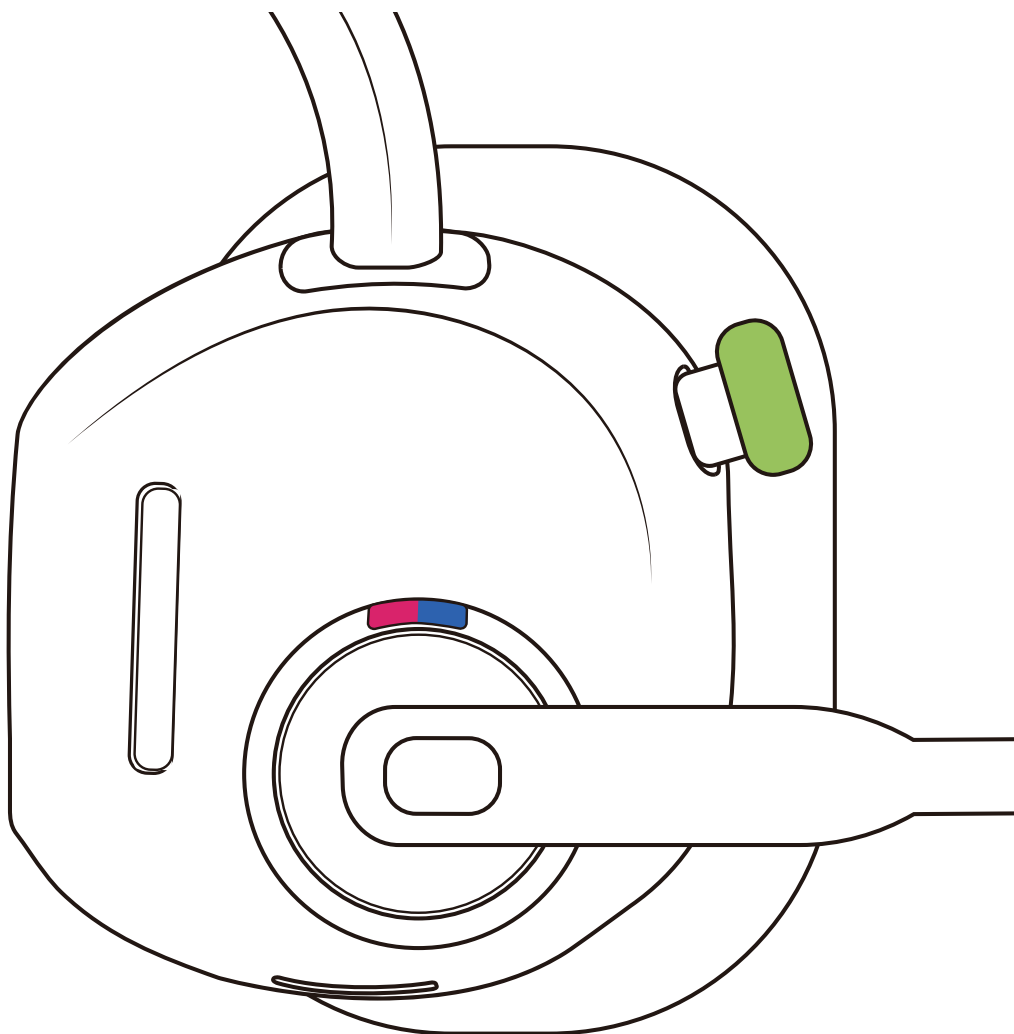

耳機控制項

* 麥克風僅用於語音通話。

開/關

開機：

按住多功能按鈕 2 秒鐘，直到 LED 指示燈閃爍藍光。

關機：

按住多功能按鈕 3 秒鐘，直到 LED 指示燈閃爍紅光。

與行動裝置配對

配置

*如要使用耳機播放音樂或接聽電話，請確保您在操作系統的音頻設定中將「Shokz Loop120」設定為默認輸入和輸出裝置。

如何佩戴

如何佩戴

1. 將耳機戴在頭上, 並將聲音振動單元置於耳朵前方。
2. 調整頭帶大小, 讓耳機舒適貼合。
3. 將麥克風調整至靠近嘴部的位置。
4. 如有需要, 請更換其他尺寸的減壓墊, 以獲得最佳舒適度和貼合度。

音樂和通話

調整音量

播放音樂時, 向上滑動可增大音量, 向下滑動可減小音量。