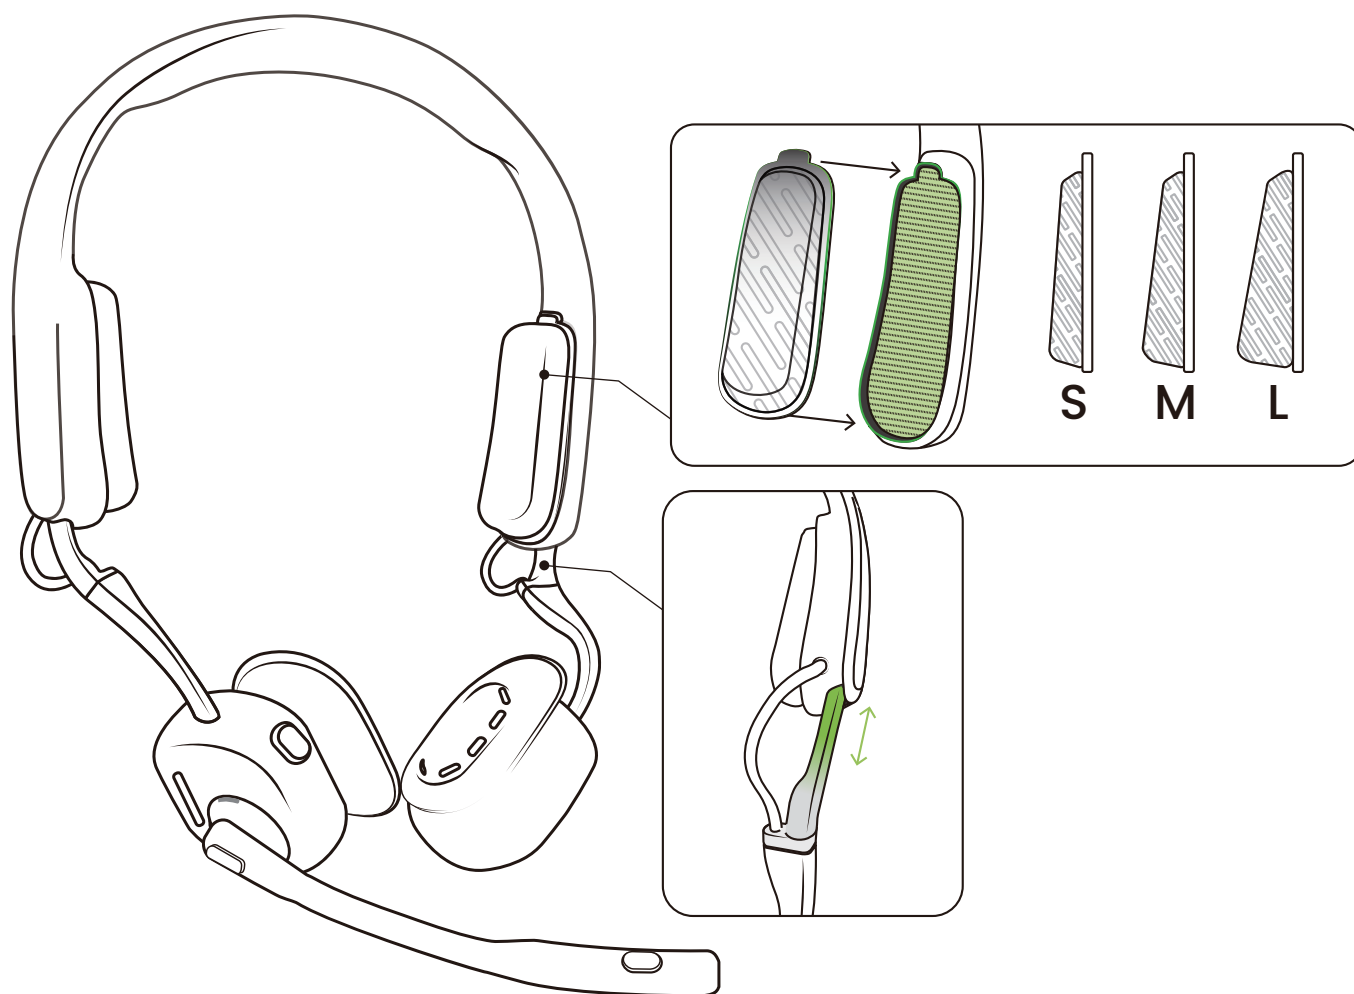

請在耳機關機狀態下進行操作。

- 1.先確認耳機已關機。
- 2.按住多功能按鈕,直到 LED 指示燈紅藍交替閃爍。
- 3.在裝置的藍牙設定中選取「OpenMeet by Shokz」。

與電腦配對

1. 先確認耳機已開機。
2. 將隨附的無線轉接器插入電腦上的 USB 連接埠。
3. 當 USB 轉接器上的 LED 指示燈持續亮著青色燈號時, 代表連接已建立。

* 僅 UC 版本配備無線轉接器。若為非 UC 版本, 請造訪 www.shokz.com 購買無線轉接器 (如有需要)。

配置

*如要使用耳機播放音樂或接聽電話，請確保您在操作系統的音頻設定中將「Shokz Loop120」設定為默認輸入和輸出裝置。

如何佩戴

如何佩戴

1. 將耳機戴在頭上, 並將聲音振動單元置於耳朵前方。
2. 調整頭帶大小, 讓耳機舒適貼合。
3. 將麥克風調整至靠近嘴部的位置。
4. 如有需要, 請更換其他尺寸的減壓墊, 以獲得最佳舒適度和貼合度。

音樂和通話

調整音量

播放音樂時, 向上滑動可增大音量, 向下滑動可減小音量。