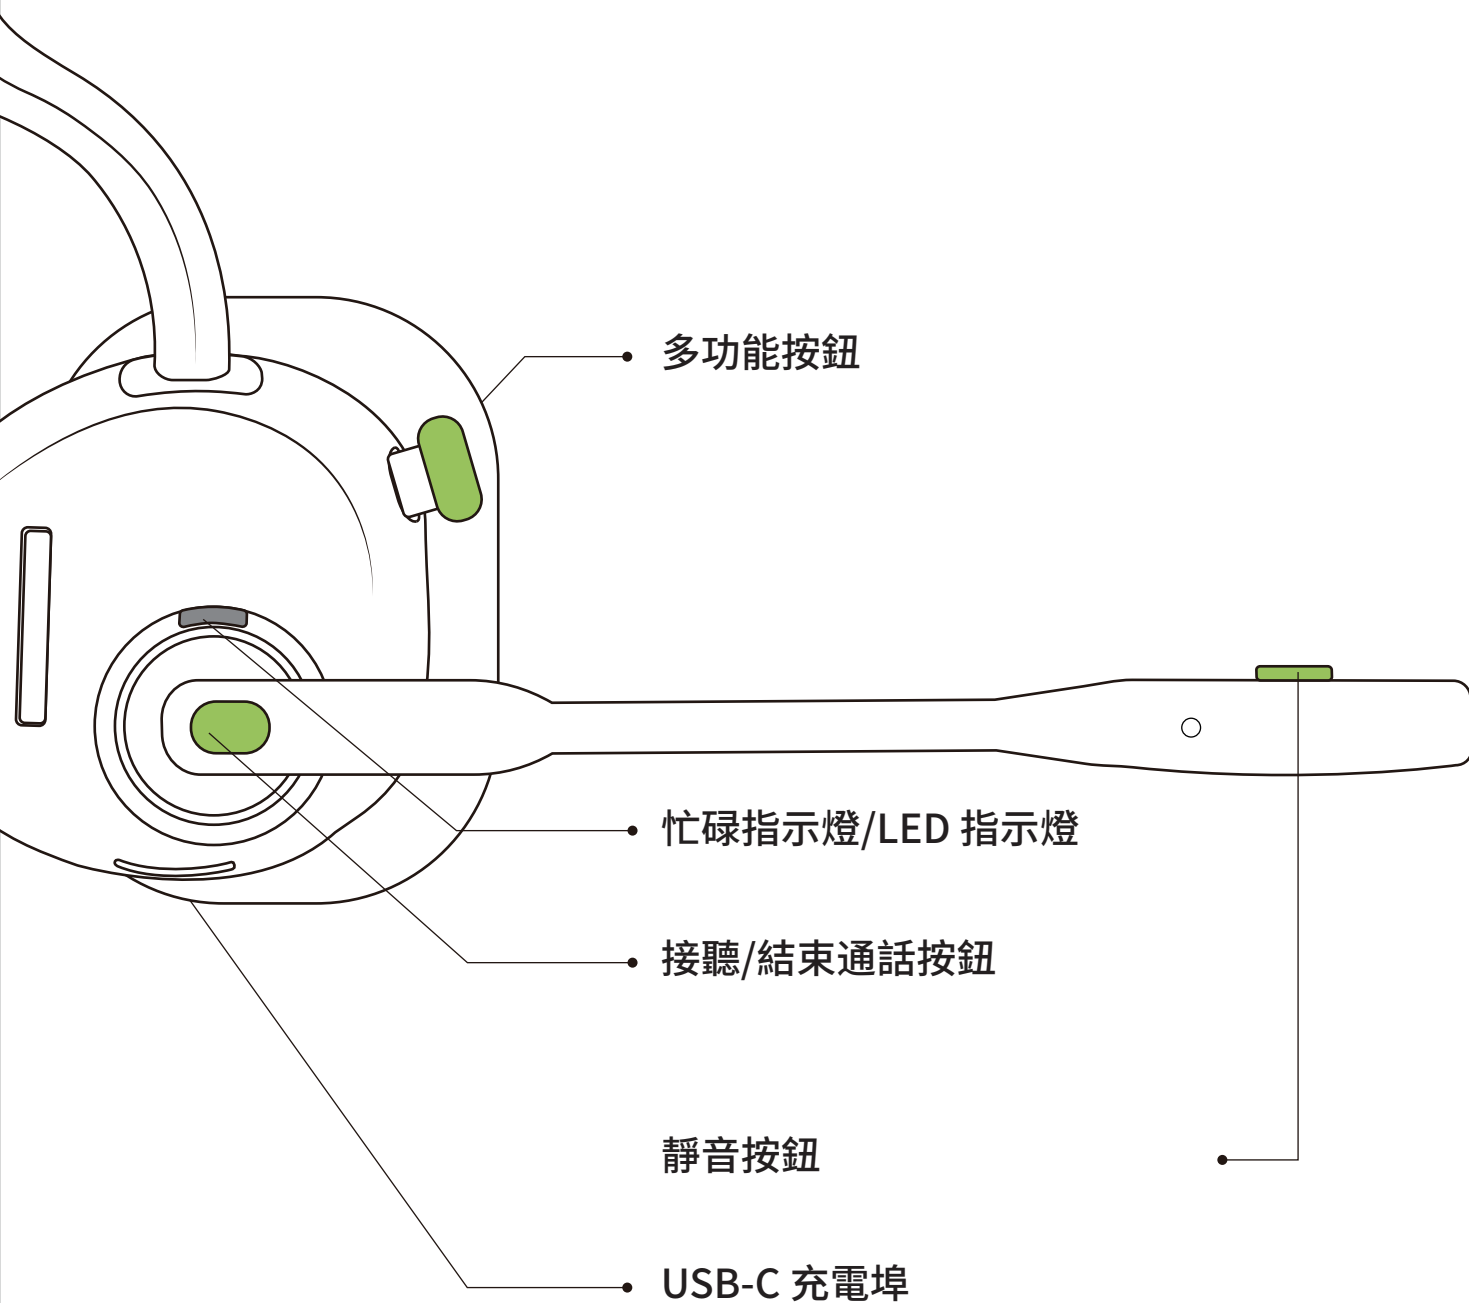

耳機控制項

* 麥克風僅用於語音通話。

開/關

開機：

按住多功能按鈕 2 秒鐘，直到 LED 指示燈閃爍藍光。

關機：

按住多功能按鈕 3 秒鐘，直到 LED 指示燈閃爍紅光。

與行動裝置配對