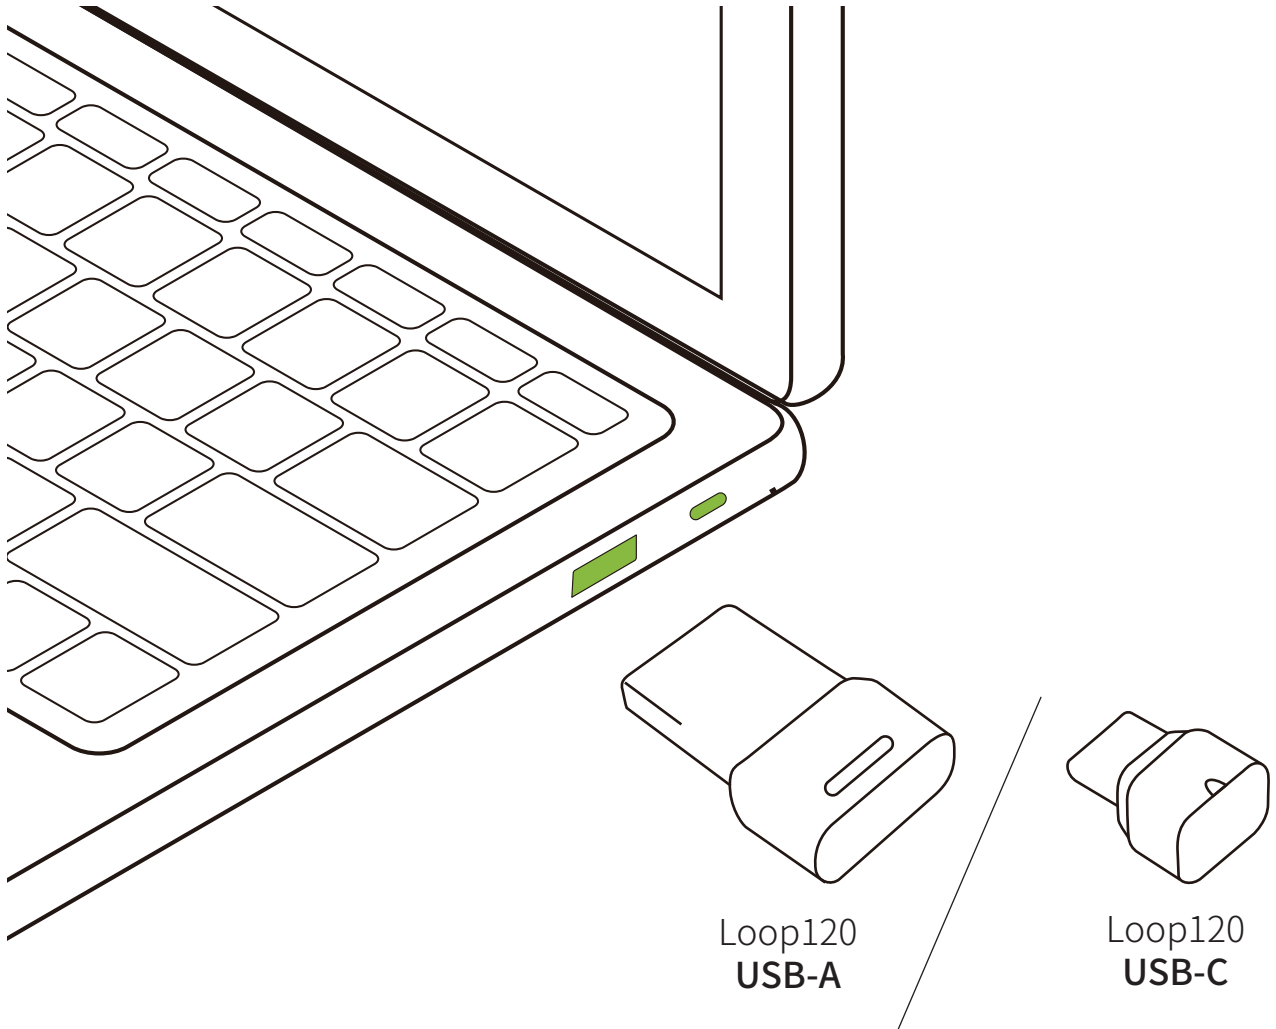

藍牙配接器

在電腦上安裝 Shokz Connect, 獲得更多與 Shokz 藍牙配接器相關的配對、韌體升級、功能設定和重設操作等資訊