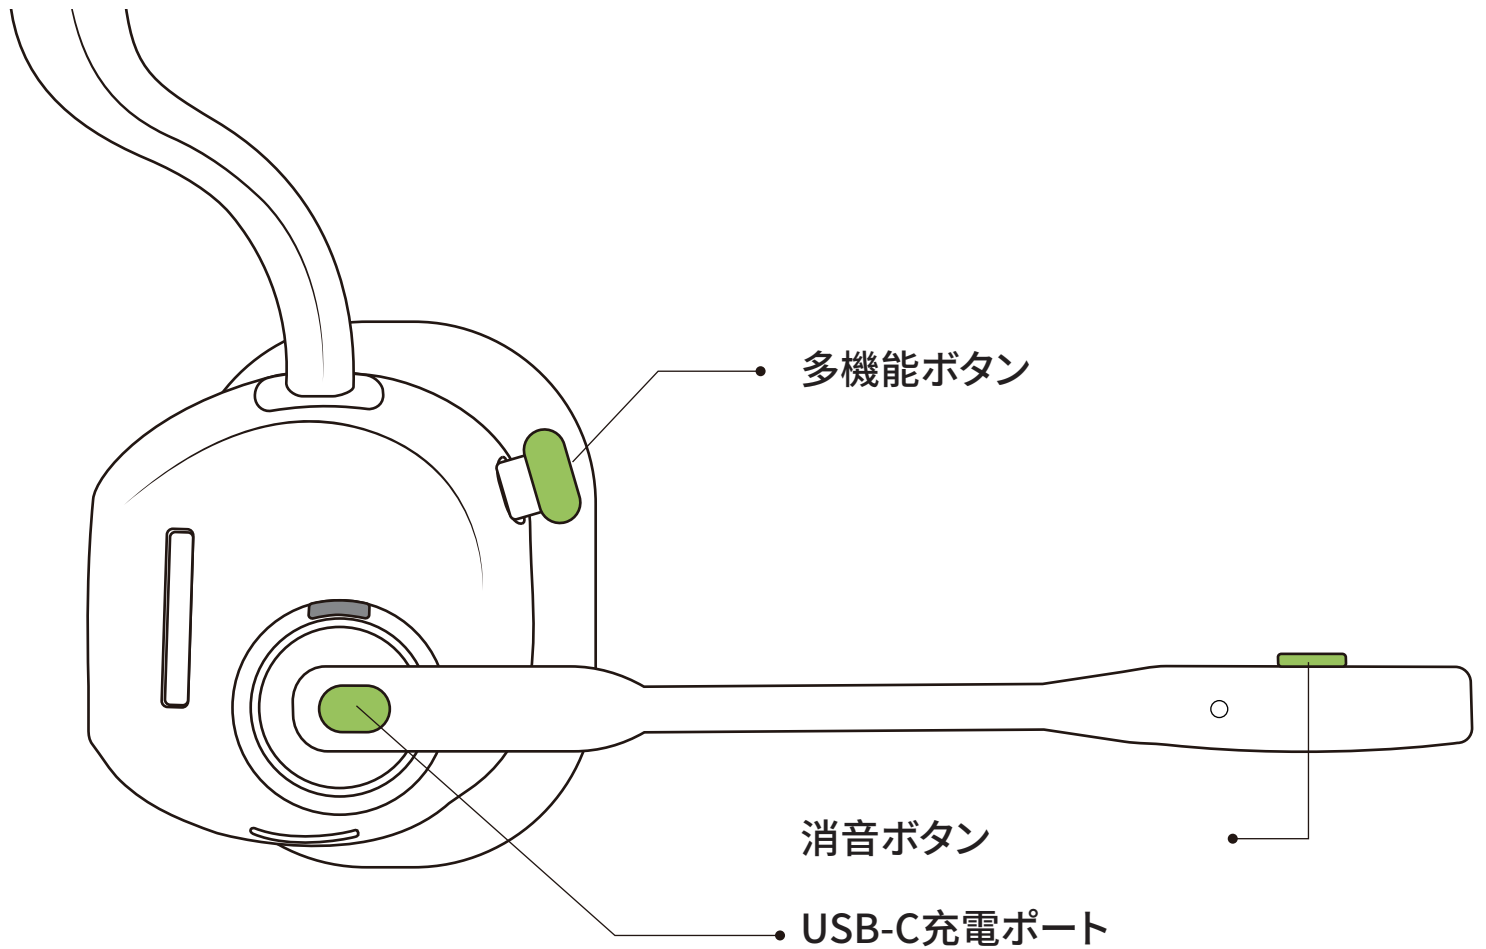

人聲增強模式
增強中頻, 適用於有聲讀物、Podcast等。

切換 EQ 模式

如何切換 EQ 模式：

在未播放音樂狀態下，按住靜音/取消靜音按鈕。

恢復原廠設定

1. 先確認耳機已關機。
2. 按住多功能按鈕, 直到 LED 指示燈紅藍交替閃爍。
3. 按住接聽/結束通話按鈕和靜音/取消靜音按鈕 5 秒鐘, 直到聽到嗶聲。

保養和維護

充電技巧